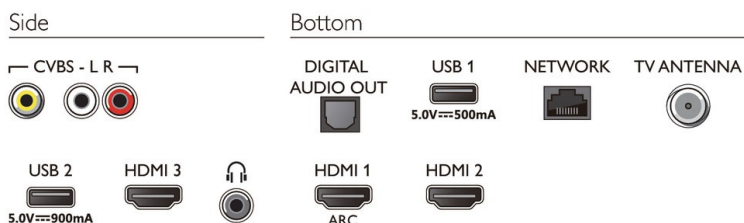

Sintonizador/recepción/transmisión

- TV digital: ISDB-T
- Compatibilidad con MPEG: MPEG2, MPEG4
- Reproducción de video: NTSC, PAL, SECAM
- Guía de programación de televisión*: Guía electrónica de programación de 8 días
- Indicador de potencia de señal
- Compatibilidad HEVC

Alimentación

- Alimentación: 110 - 240 V CA, 50 / 60 Hz
- Temperatura ambiente: 5 °C a 35 °C
- Consumo de energía en modo de espera: <0,5W
- Funciones de ahorro de energía: Timer de apagado automático, Silenciamiento de imagen (para radio),

- Modo ecológico
- Presencia de plomo: Si*

Dimensiones

- Dimensiones de la caja (An x Al x Pr): 1360,0 x 860,0 x 160 mm
- Dimensiones del set (An x Al x Pr): 1226,8 x 718,8 x 86,6 mm
- Dimensiones del aparato con soporte incluido (An x Al x Pr): 1226,8 x 775 x 262,7 mm
- Peso del producto: 11,43 kg
- Peso del producto (+ soporte): 11,63 kg
- Peso con embalaje incluido: 16,1 kg
- Compatible con el soporte de pared VESA: 200 x 200 mm
- Dimensiones de la base (An x Al x Pr): 1076 x 56,21 x 262,7 mm

Color y terminación

- Parte delantera del televisor: Plateado metálico

Accesorios

- Accesorios incluidos: Control remoto, 2 pilas AAA, Soporte para la mesa, Cable de alimentación, Guía de inicio rápida, Folleto legal y de seguridad

Connections

Fecha de publicación
2020-07-08

Versión: 2.1.1

12 NC: 8670 001 70525
EAN: 87 18863 02611 3

© 2020 Koninklijke Philips N.V.
Todos los derechos reservados.

Las especificaciones quedan sujetas a modificaciones sin previo aviso. Las marcas comerciales son propiedad de Koninklijke Philips N.V. o sus respectivos titulares.

www.philips.com

- La EPG y la visibilidad real (hasta 8 días) dependen del país y el operador.
- El televisor admite la recepción de TDT para emisiones gratuitas. Puede que determinados operadores de TDT no sean compatibles. Puede encontrar una lista actualizada en la sección de preguntas frecuentes del sitio web de asistencia de Philips. Algunos operadores requieren acceso condicional y suscripción. Póngase en contacto con su operador para obtener más información.
- La aplicación TV Remote de Philips y las funciones relacionadas varían según el modelo de televisor, el operador y el país, así como el modelo de dispositivo inteligente y el sistema operativo. Para obtener más detalles, visita: www.philips.com/TVRemoteapp.
- Las aplicaciones para Smart TV varían según el modelo de TV y el país. Para obtener más información, visita: www.philips.com/smarrtv.
- Grabación USB solo para canales digitales, las grabaciones pueden estar limitadas por la protección contra copias de las emisoras (CI+). Se pueden aplicar restricciones por país y canal.
- La compatibilidad depende de la certificación Wi-Fi Miracast y de Android 4.2 o posterior. Para obtener más detalles, consultá la documentación del dispositivo.
- Este televisor contiene plomo solo en algunas partes o componentes donde no existe una tecnología alternativa, de acuerdo con las cláusulas de exención de la Directiva RoHS.
- Consumo de energía anual en kWh, basado en el consumo de energía del televisor encendido durante 4 horas diarias los 365 días. El consumo real de energía dependerá del uso que se le dé al televisor.